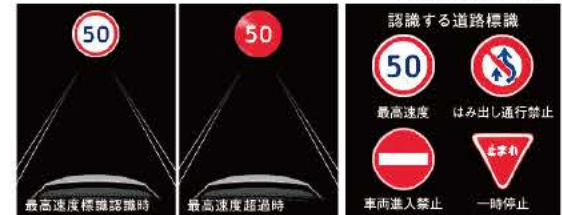

車線維持支援機能

車線中央を走行するために必要なステアリング操作の一部を支援します。白(黄)線が検出困難な場合でも先行車両に追従する支援を行います。

■写真は作動イメージです。
■写真のカメラ、レーダーの検知範囲はイメージです。

アダプティブハイビームシステム[AHS*3] 新規設定

[ハイブリッド車・ガソリン車] Executive Lounge, Executive Lounge Sに標準装備。※ヘッドランプは3灯タイプ

LEDの点灯・消灯を細やかに制御することで、先行車や対向車に光が当たった部分だけを自動的に遮光できるシステムです。ハイビームを保持したまま走行できる頻度を高めて、夜間の優れた視認性を確保します。

ロードサインアシスト[RSA*4] 全車に標準装備

前方のカメラで認識した道路標識を、マルチインフォメーションディスプレイに表示するシステムです。道路標識の見落としを減らし、安全運転を促します。ディスプレイ表示中に速度規制値を超過した場合や、はみ出し通行禁止を表示中に自車の追い越し操作を検出した場合などには、表示の点滅などでドライバーに告知する機能も備えています。