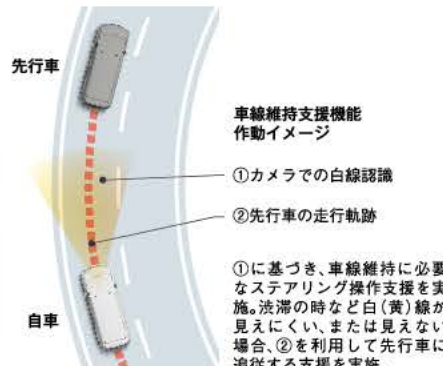

上質な乗り心地と操縦安定性の向上。

上質な乗り心地と操縦安定性を向上させるためにダブルウィッシュボーンリヤサスペンションを採用しました。構造用接着剤の採用や効果的なスポット溶接の配置により高められたボディ剛性ととも、高級車にふさわしい優れた走行安定性を実現しています。走行中でも会話のしやすい室内環境を実現。振動・騒音を抑える高剛性ボディに塗布型制振材を適切に配置し、吸音材の最適配置とウインドシールドガラスに高音性ガラスを採用し、静粛性を向上させています。

新型V6 3.5L 2GR-FKSエンジン

GR系エンジンの集大成とすべく全主要部品を一新して開発した3.5Lエンジンは、筒内直噴とポート噴射の両インジェクターを備えた、トヨタ独自の燃料噴射システム「D-4S」を採用し、Dual VVT-i(吸気側VVT-iW)や、排気冷却を強化したシリンダーヘッドといった最新技術を採用しました。

総排気量:3.456L
最高出力(ネット):221kW(301PS)/6,600r.p.m.
最大トルク(ネット):361N・m(36.8kgf・m)/4,600~4,700r.p.m.

color 存在感あふれるスタイリングを際立たせる、力強くインパクトのあるボディカラー

新型アルファードは次世代のToyota Safety Sense(第2世代版)

レーントレーシングアシスト[LTA*1] 全車に標準装備

高速道路や自動車専用道路を走行中、レーダークルーズコントロール(全車速追従機能)の作動時※2に車線維持に必要なステアリング操作支援を行います。また、車線から逸脱する可能性があることを警告したり、車線からの逸脱を避けるためのステアリング操作支援を行います。

※1 LTA:Lane Tracing Assist ※2レーダークルーズコントロールを使用していない場合でも、車線維持支援機能以外の車線逸脱警報機、車線逸脱抑制機能、ふらつき警報機能は作動します。■安全性の観点から、ドライバーはハンドルを持ち続ける必要があります。手を離すと、ステアリングホイールに搭載されたセンサー等で検知して警告を行います。■車線逸脱警報機能(車線維持支援機能中は除く)、車線逸脱抑制機能、ふらつき警報機能は約50km/h以上で作動します。

車線維持支援機能

車線中央を走行するために必要なステアリング操作の一部を支援します。白(黄)線が検出困難な場合でも先行車両に追従する支援を行います。

アダプティブハイビームシステム[AHS*3] 新規設定

[ハイブリッド車・ガソリン車] Executive Lounge, Executive Lounge Sに標準装備。※ヘッドランプは3灯タイプ

LEDの点灯・消灯を細やかに制御することで、先行車や対向車に光が当たった部分だけを自動的に遮光できるシステムです。ハイビームを保持したまま走行できる頻度を高めて、夜間の優れた視認性を確保します。

ロードサインアシスト[RSA*4] 全車に標準装備

前方のカメラで認識した道路標識を、マルチインフォメーションディスプレイに表示するシステムです。道路標識の見落としを減らし、安全運転を促します。ディスプレイ表示中に速度規制値を超過した場合や、はみ出し通行禁止を表示中に自車の追い越し操作を検出した場合などには、表示の点滅などでドライバーに告知する機能も備えています。

先行車発進告知機能[TMN*5]